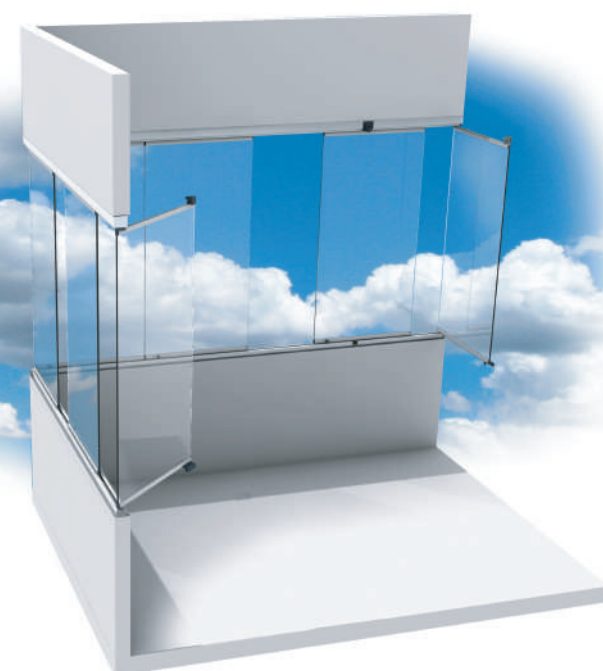

COSA SONO LE VEPA?

Le Vetrate Panoramiche Amovibili (VePa) sono composte da ante in vetro trasparente, dal design minimale. Permettono di godere a pieno del panorama, grazie all'assenza di profili verticali. Non creano ingombro visivo e non modificano il prospetto architettonico.

Le ante scorrono su binari superiori e inferiori in alluminio. L'apertura può essere "a libro", con effetto a scomparsa, o in parallelo con impacchettamento dietro la prima anta. Le guarnizioni trasparenti tra le ante garantiscono tenuta all'aria e all'acqua, per una protezione totale dagli agenti atmosferici.

PERCHE' METTERE LE VEPA NELLA PROPRIA CASA?

Una vetrata panoramica amovibile dona un nuovo e moderno design alla casa aumentandone lo spazio fruibile, il confort ed il valore. Ma i vantaggi non terminano qui: le VEPA in inverno catturano il calore del sole e contribuiscono ad aumentare la temperatura della casa, diminuendo i costi di riscaldamento. Inoltre, creano un cuscinetto d'aria che riduce le dispersioni termiche, aumentando ulteriormente l'efficienza energetica.

COMPLETARE E PROTEGGERE IL TUO PORTICO O POGGIOLO CON UNA VETRATA PANORAMICA AMOVIBILE: DA OGGI E' POSSIBILE SENZA ALCUN PERMESSO

Marchio di Qualità
VEPa
Prodotte in Italia

**RIVENDITORE
AUTORIZZATO**

Vetrature panoramiche per verande